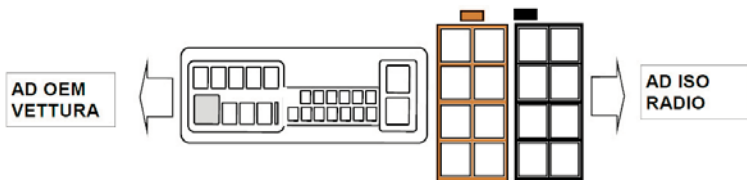

Sintomonitor  
2 DIN

Sintomonitor  
1 DIN

Sintolettori CD  
2 DIN

Sintolettori  
CD/DVD/cassette

Accessori e  
interfacce

**FUNZIONI DISPONIBILI**

Volume Aumento ▲  
Volume Diminuzione ▼

Selezione audio (SRC)

RADIO = Seek + ►►  
CD = Traccia + ►►

RADIO = Seek - ◀◀  
CD = Traccia - ◀◀

**CONNESSIONI**

**Lato collegamenti vettura**

**Lato Sintolettore o Sintomonitor**

Collegamento verso il filo  
REMO CON

Nell'interfaccia sono compresi I seguenti servizi