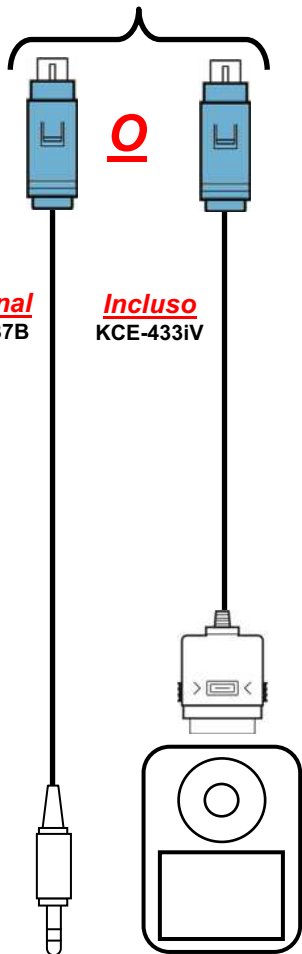

CDE-104BTi

Bluetooth Parrot Integrato

Incluso

KCE-433iV < 09 FullSpeed Cable

13 Pins

Front USB

NO iPod

Optional
KCE-237B

Incluso
KCE-433iV

Optional
KCE-USB3

Compatibile con:

Optional:

iPod:
iPod<4G/Shuffle
iPod 4G/4G, mini
5G
Classic
nano 1G
nano 2G
nano 3G
nano 4G
iPod touch 1G
iPod touch 2G
iPhone
iPhone 3G

Connettore FullSpeed
connessione AUX-IN

KCE-237B

4 X 50 Watt RMS/
4 X 100 Watt MAX
Amplificatore

KTP-445

Interfacce
Comandi al Volante

APF-SXXX

Prolunga USB

KCE-USB3