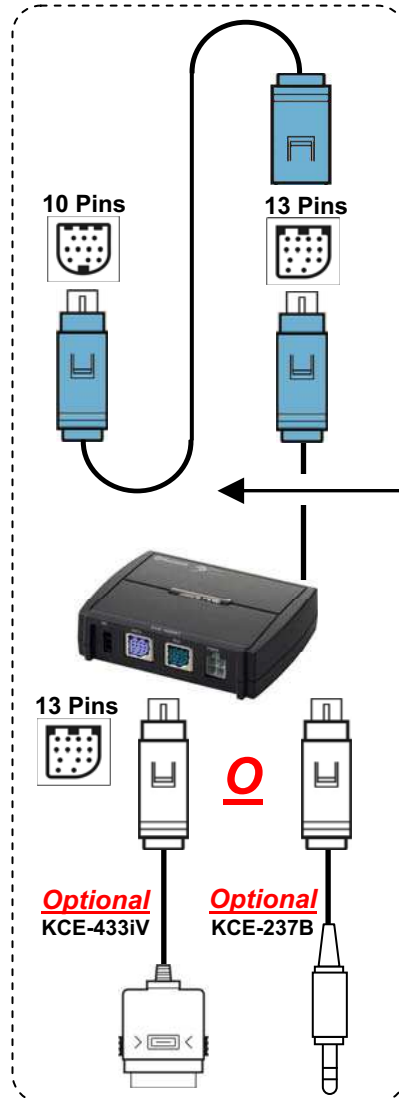

# IVA-W502R

**Incluso**  
Prolunga USB  
+  
Connessione iPod

**Quando è connesso il  
KCE-400BT**

**Optional**  
KCE-236B

**Optional**  
KCE-422i

**Incluso**  
Connessione USB  
per iPod

**Incluso**  
Prolunga USB

**KCE-236B**

Connettore FullSpeed  
connessione AUX-IN

**KCE-237B**

< 09 FullSpeed Cable

**KCE-422i**

09 FullSpeed Cable

**KCE-433iV**

Interfacce  
Comandi al Volante