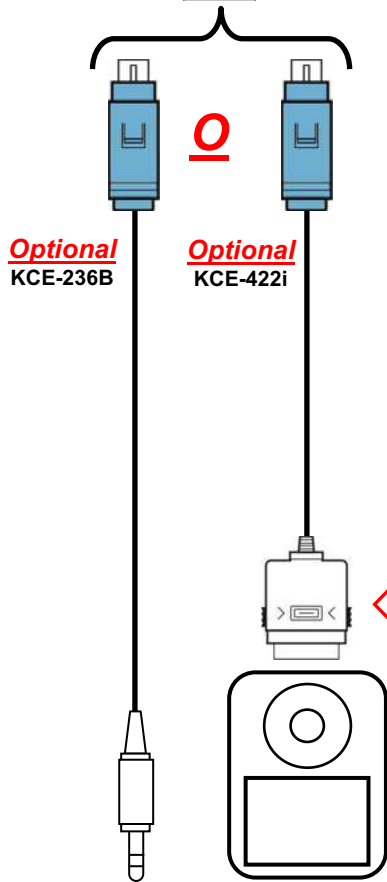

# IVA-W205R

10 Pins

*Optional*  
KCE-236B

*Optional*  
KCE-422i

**KCX-422TR**  
★ When connecting iPod costruito dopo Sep 2008

## Quando è connesso il KCE-400BT

10 Pins

13 Pins

13 Pins

*Optional*  
KCE-433iV

*Optional*  
KCE-237B