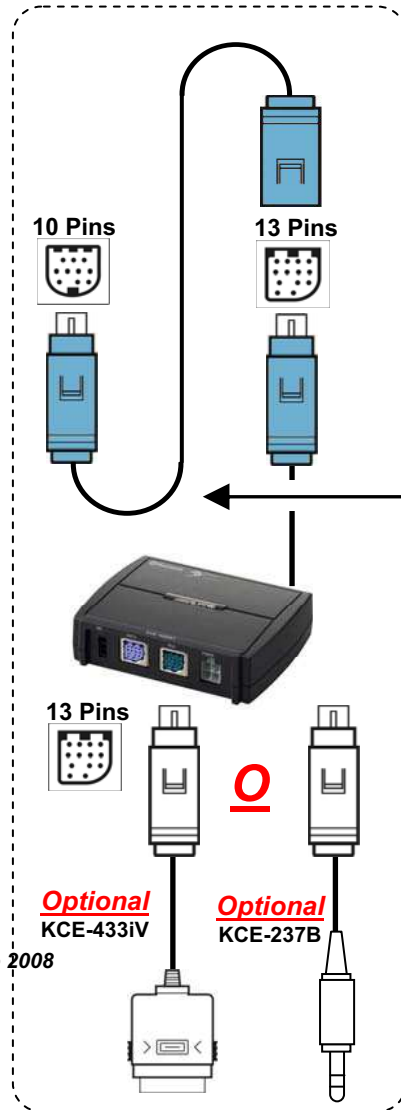

# IVA-W205R

10 Pins

*Optional*  
KCE-236B

*Optional*  
KCE-422i

**KCX-422TR**  
★ When connecting iPod costruito dopo Sep 2008

## Quando è connesso il KCE-400BT

10 Pins

13 Pins

13 Pins

*Optional*  
KCE-433iV

*Optional*  
KCE-237B