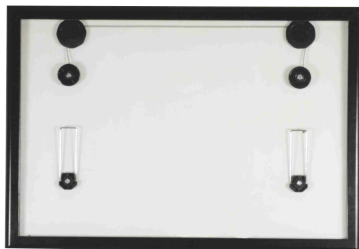

APPENDI TV da parete fissi (come un quadro)

Mod. 503

Struttura in alluminio per TV

da **21 a 60** pollici

Distanza dalla parete 1 cm
Kit di viti per installazione

Portata: Kg. **90** (Parete permettendo)

Colore: **Nero**

Esempio di installazione al TV

ESEMPIO REALISTICO DI COME VIENE APPESO L'ARTICOLO DIETRO AL TV

Mod. PS6

Struttura in corda d'acciaio per TV

da **32 a 55** pollici

Distanza dalla parete 1,5 cm
Kit di viti per installazione

Portata: Kg. **50** (Parete permettendo)

Colore: **Nero**

CAVO D'ACCIAIO REGOLABILE