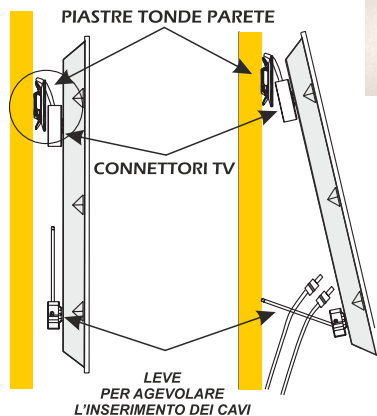

APPENDI TV da parete fissi (come un quadro)

Mod. 503

Struttura in alluminio per TV

da **21 a 60** pollici

Distanza dalla parete 1 cm
Kit di viti per installazione

Portata: Kg. **90** (Parete permettendo)

Colore: **Nero**

Esempio di installazione al TV

ESEMPIO REALISTICO DI COME VIENE APPESO L'ARTICOLO DIETRO AL TV

Mod. PS6

Struttura in corda d'acciaio per TV

da **32 a 55** pollici

Distanza dalla parete 1,5 cm
Kit di viti per installazione

Portata: Kg. **50** (Parete permettendo)

Colore: **Nero**

CAVO D'ACCIAIO REGOLABILE