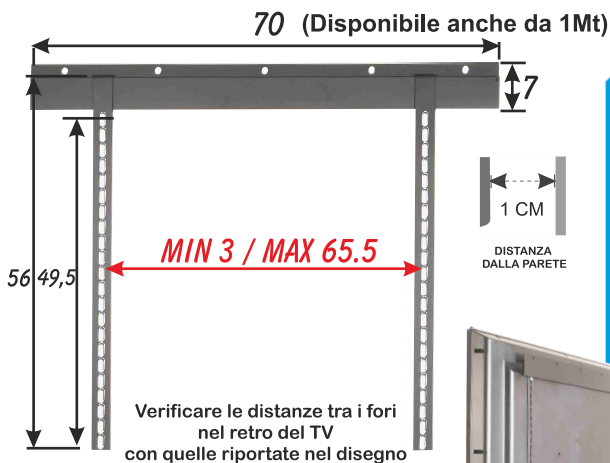

APPENDI TV da parete fissi (come un quadro)

Mod. 503

Struttura in alluminio per TV

da **21 a 60** pollici

Distanza dalla parete 1 cm
Kit di viti per installazione

Portata: Kg. **90** (Parete permettendo)

Colore: **Nero**

Esempio di installazione al TV

ESEMPIO REALISTICO DI COME VIENE APPESO L'ARTICOLO DIETRO AL TV

Mod. PS6

Struttura in corda d'acciaio per TV

da **32 a 55** pollici

Distanza dalla parete 1,5 cm
Kit di viti per installazione

Portata: Kg. **50** (Parete permettendo)

Colore: **Nero**

CAVO D'ACCIAIO REGOLABILE