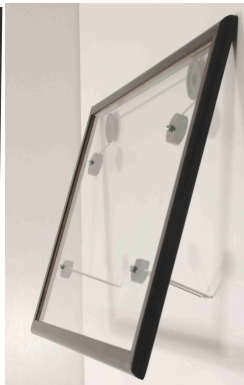

APPENDI TV da parete fissi (come un quadro)

Mod. 503

Struttura in alluminio per TV

da **21 a 60** pollici

Distanza dalla parete 1 cm
Kit di viti per installazione

Portata: Kg. **90** (Parete permettendo)

Colore: **Nero**

Esempio di installazione al TV

ESEMPIO REALISTICO DI COME VIENE APPESO L'ARTICOLO DIETRO AL TV

Mod. PS6

Struttura in corda d'acciaio per TV

da **32 a 55** pollici

Distanza dalla parete 1,5 cm
Kit di viti per installazione

Portata: Kg. **50** (Parete permettendo)

Colore: **Nero**

CAVO D'ACCIAIO REGOLABILE