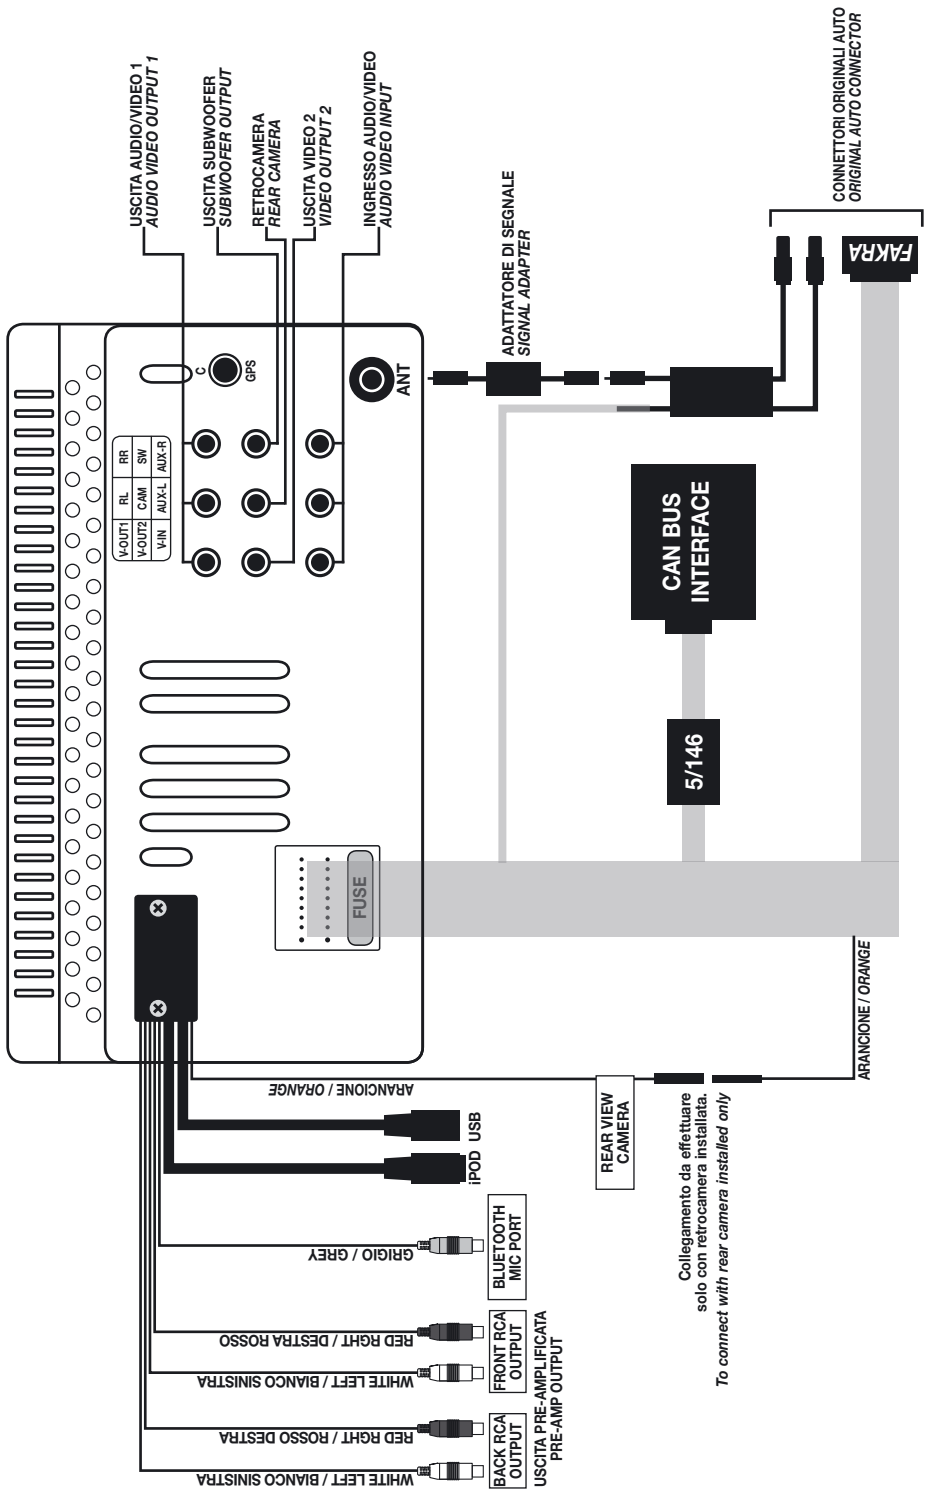

CONNESSIONI-FUNZIONI

CONNECTIONS-FUNCTIONS

CONNEXIONS-FONCTIONS

KABEL-VERBINDUNGEN-FUNKTIONEN

CONEXIONES-FUNCIONES

VM 081

CONNESSIONI • CONNECTIONS • CONNEXIONS • KABEL-VERBINDUNGEN • CONEXIONES

Collegamento da effettuare solo con retrocamera installata.
To connect with rear camera installed only

1. Accende / Spegne / Menu
Torna al menu principale
2. Radio
3. Vol. +
4. Vol. -
5. Microfono
6. Silenzia audio
7. DVD
8. Navigazione
9. Espulsione disco
10. Reset
11. Slot SD Card navigazione
12. Feritoia inserimento disco
13. Slot SD Card

1. On / Off / Menu
Return to Main Menu
2. Radio
3. Vol. +
4. Vol. -
5. Microphone
6. Mute
7. DVD
8. Navigation
9. CD-Eject
10. Reset
11. Navigation-SD-Slot
12. CD-slot
13. SD Card-slot

1. Allume / S'éteint / MENU
Retourne au menu principale
2. Radio
3. Vol. +
4. Vol. -
5. Microphone
6. Réduit au silence l'audio
7. DVD
8. Navigation
9. Expulsion disque
10. Reset
11. Slot SD Card navigation
12. Fente insertion disque
13. Slot SD Card

1. EIN / AUS / MENÜ
Zurück zum Hauptmenü
2. Radio
3. Vol. +
4. Vol. -
5. Mikrofon
6. Stummschaltung
7. DVD
8. Navigation
9. CD-Auswurf
10. Reset
11. Navigations-SD-Öffnung
12. CD-Einwurf
13. SD-Öffnung