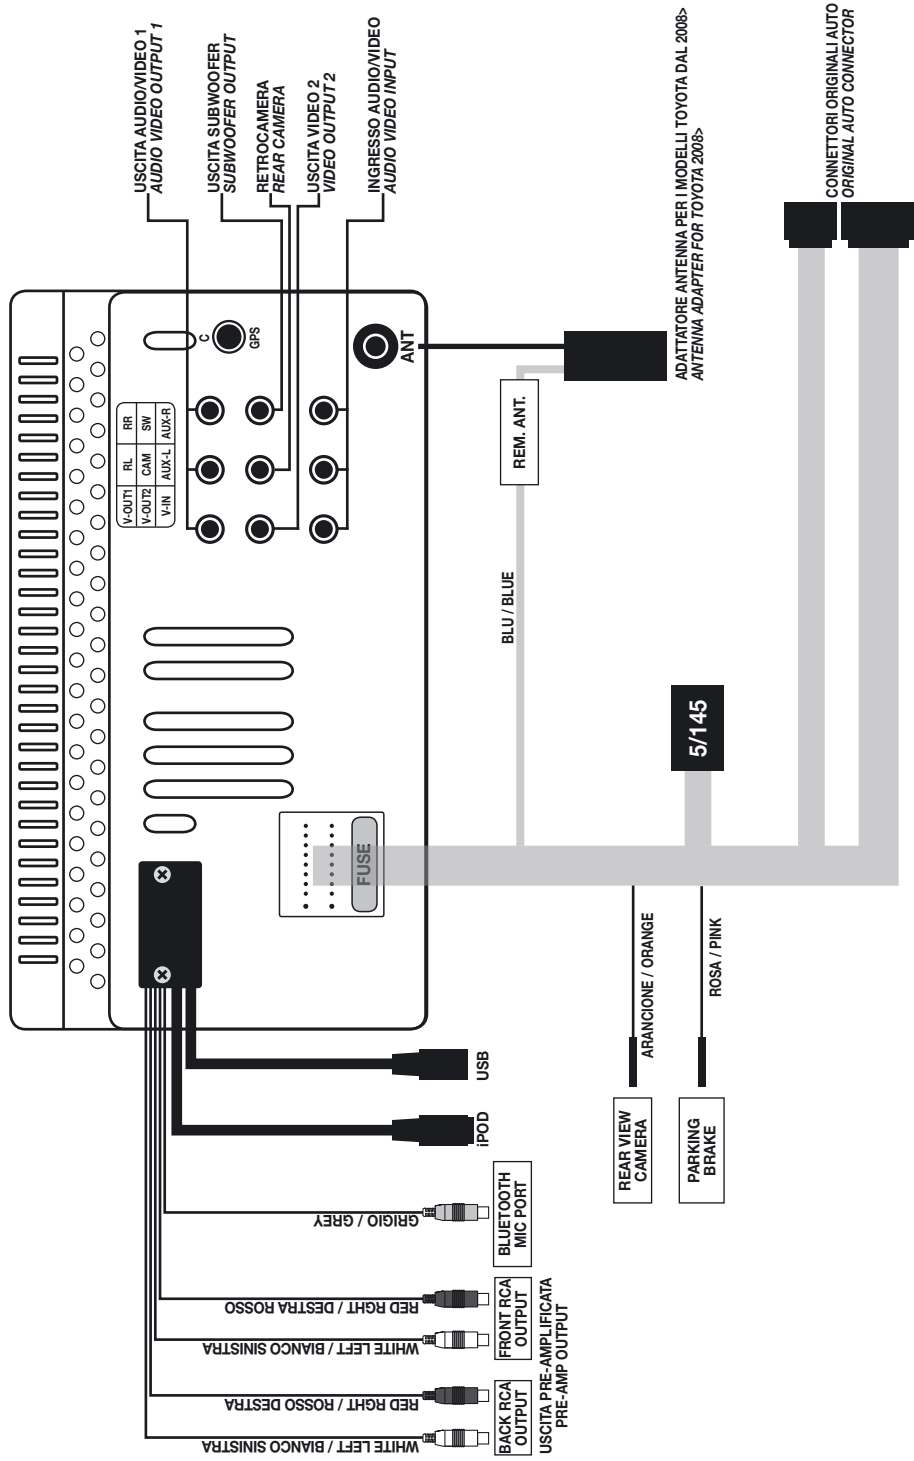

CONNESSIONI • CONNECTIONS • CONNEXIONS • KABEL-VERBINDUNGEN • CONEXIONES