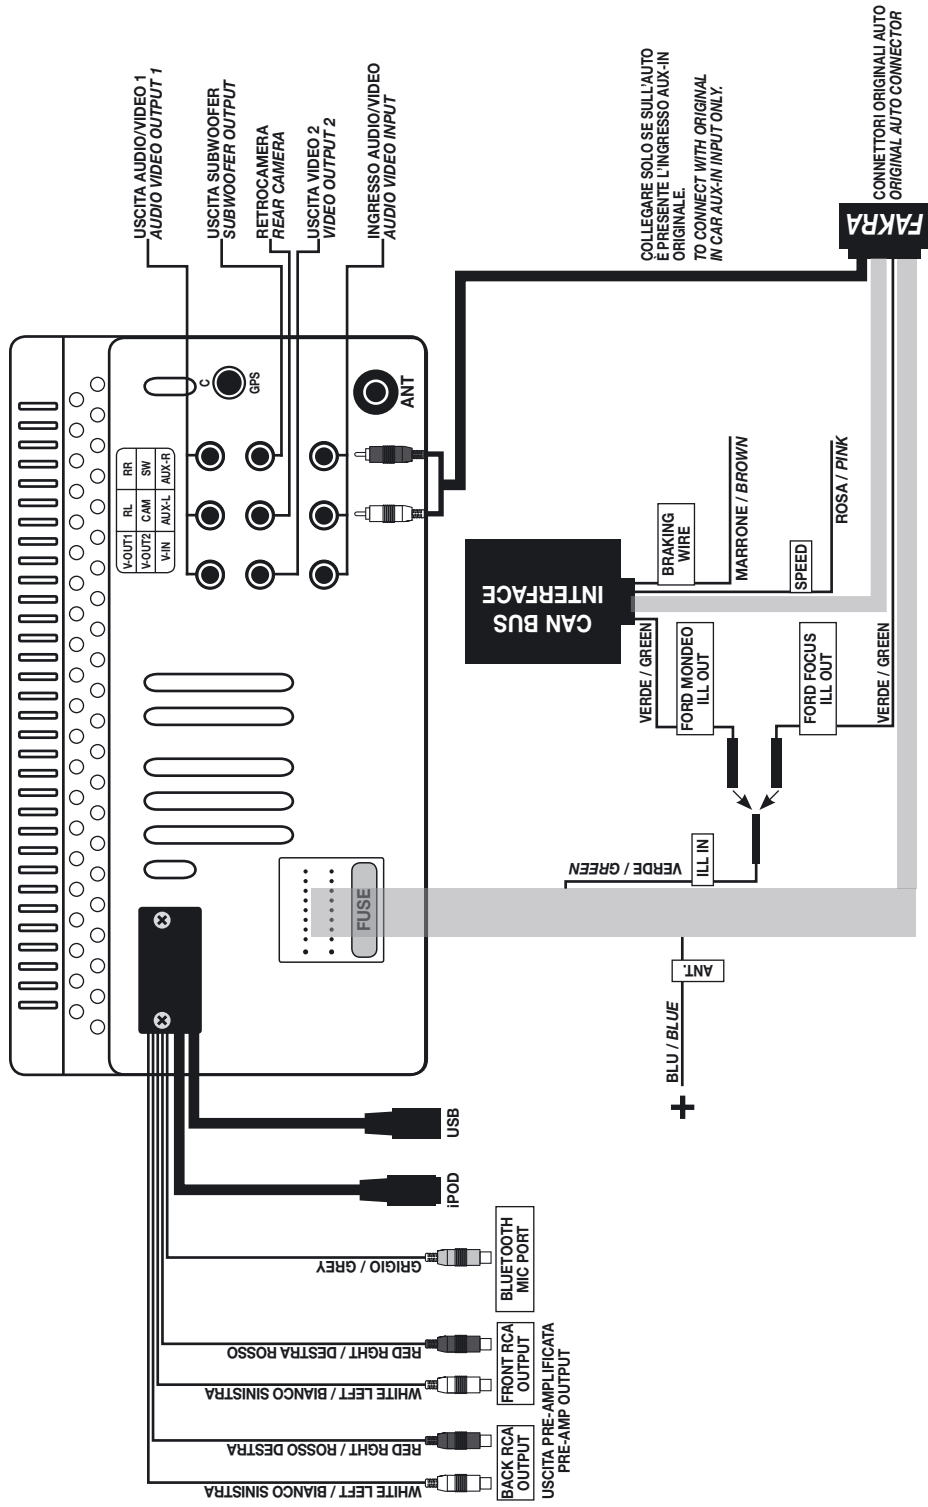

**7" TFT/LCD
2 DIN NAVIGATION
DVD RECEIVER**

FORD

C-MAX >'11 - FOCUS '04>'11 - GALAXY '07> - MONDEO '08>

**CONNESSIONI-FUNZIONI
CONNECTIONS-FUNCTIONS
CONNEXIONS-FONCTIONS
KABEL-VERBINDUNGEN-FUNKTIONEN
CONEXIONES-FUNCIONES**

VM 085

CONNESSIONI • CONNECTIONS • CONNEXIONS • KABEL-VERBINDUNGEN • CONEXIONES

FUNZIONI • FUNCTIONS • FONCTIONS • FUNKTIONEN • FUNCIONES

1. DVD
2. Equalizzatore
3. Vol. +
4. Vol. -
5. Silenzia audio
6. Reset
7. Porta SD Card per navigazione
8. Porta SD Card audio/video
9. Ingresso Aux-in
10. Seek- ricerca stazioni
11. Seek+ ricerca stazioni
12. Radio
13. Navigazione
14. Porta mini USB
15. Espulsione disco
16. Feritoia inserimento disco
17. Cambio sorgente

1. DVD
2. Equalizer
3. Vol. +
4. Vol. -
5. Mute
6. Reset
7. SD-slot or navigation
8. Audio/Video-SD-port
9. AUX-IN-Input
10. Seek- Research Stations
11. Seek+Research Stations
12. Radio
13. Navigation
14. Mini-USB-port
15. CD-Eject
16. CD-port
17. Change Source

1. DVD
2. Egaliseur
3. Vol. +
4. Vol. -
5. Réduit en silence l'audio
6. Reset
7. Porte SD Card pour la navigation
8. Porta SD Card audio/vidéo
9. Entrée Aux-in
10. Seek- recherche stations
11. Seek+ recherche stations
12. Radio
13. Navigation
14. Porte mini USB
15. Expulsion disque
16. Fente insertion disque
17. Change la source