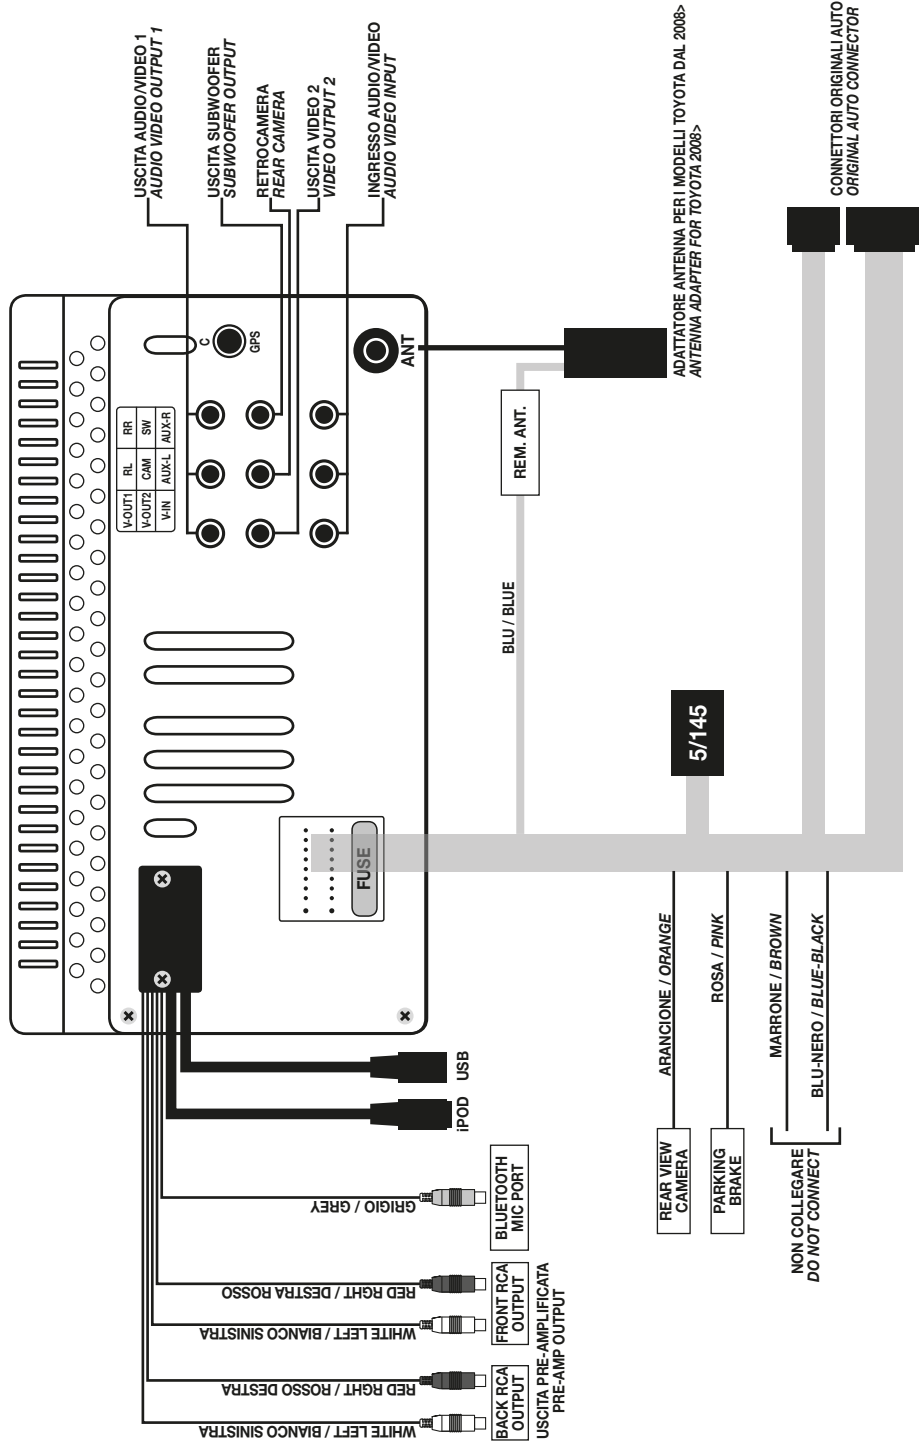

**7" TFT/LCD
2 DIN NAVIGATION
DVD RECEIVER**

**TOYOTA
YARIS '07>'12**

**CONNESSIONI-FUNZIONI
CONNECTIONS-FUNCTIONS
CONNEXIONS-FONCTIONS
KABEL-VERBINDUNGEN-FUNKTIONEN
CONEXIONES-FUNCIONES**

VM 084

CONNESSIONI • CONNECTIONS • CONNEXIONS • KABEL-VERBINDUNGEN • CONEXIONES

FUNZIONI • FUNCTIONS • FONCTIONS • FUNKTIONEN • FUNCIONES

1. Sorgente - Volume
Accensione/Spegnimento
2. DVD
3. Radio
4. Memorizzazione stazioni radio
5. Bluetooth
6. Porta micro USB
7. Slot SD CARD
8. Slot SD CARD per navigazione
9. Entrata AUX
10. Reset
11. Silenzia audio
12. Equalizzatore
13. Navigazione
14. Espulsione disco
15. Seek+/Seek-
16. IR
17. Feritoia inserimento disco
18. Microfono

1. Source Volume / ON / OFF
2. DVD
3. Radio
4. Memorization radio-Stations
5. Bluetooth
6. Micro USB port
7. Media SD Card-slot
8. Navigation SD Card-slot
9. AUX input
10. Reset
11. Mute
12. Equalizer
13. Navigation
14. CD-Eject
15. Seek+/Seek-
16. IR
17. CD-slot
18. Microphone

1. Source - Volume
Allumage/Extinction
2. DVD
3. Radio
4. Mémorisation stations radio
5. Bluetooth
6. Porte micro-USB
7. Slot SD Card media
8. Slot SD Card navigation
9. Entrée AUX
10. Reset
11. Réduit en silence l'audio
12. Égaliseur
13. Navigation
14. Fente insertion disque
15. Seek+/Seek-
16. IR
17. Fente insertion disque
18. Microphone