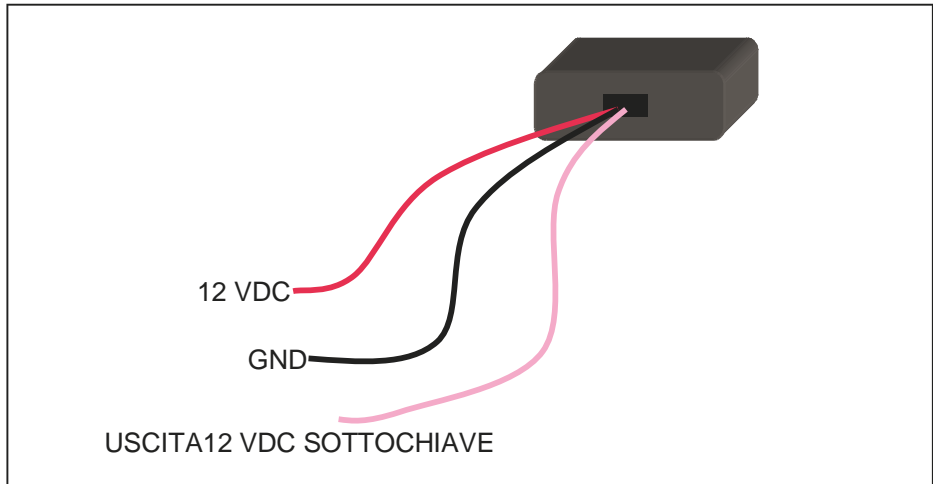

EASY K

REV 1.0

è un modulo è compatibile con qualsiasi vettura.

Tale unità fornisce un positivo 12 VDC sottochiave.

E' un prodotto utile per tutte le situazioni in cui è necessario un positivo sottochiave e questo non è disponibile.

L'installazione è elementare in quanto è sufficiente alimentare il modulo ad un 12 volt.

INSTALLAZIONE

Cavo	
 ROSSO	A POSITIVO 12 V
 NERO	A GND
 ROSA	USCITA POSITIVO 12 VDC SOTTOCHIAVE

**QUESTO PRODOTTO HA 2 ANNI DI GARANZIA PER QUALSIASI
DIFETTO DI FABBRICAZIONE RISCONTRATO.
COME VALIDAZIONE DELLA GARANZIA E' NECESSARIA LA FATTURA DI ACQUISTO.**