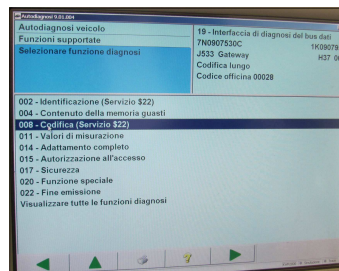

ATTIVAZIONE PROFILO BLUETOOTH rev 1.0 11

Il sistema in oggetto è studiato per dotare i veicoli VW di vivavoce bluetooth.

Per una corretta funzionalità è necessario abilitare la funzione TELEFONO sulla centralina del veicolo usando il VAS.
Seguire i passi sotto descritti:

Collegare il computer diagnosi VAS alla presa OBD del veicolo.

Selezionare la voce **Autodiagnosi**.

Selezionare indirizzo 19 quindi alla schermata successiva il profilo 008.

Nel profilo 008 selezionare codifica lista montaggio quindi indirizzo 77 TELEFONO.