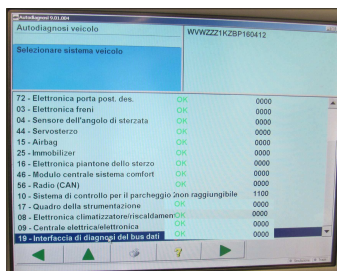

ATTIVAZIONE PROFILO BLUETOOTH rev 1.0 11

Il sistema in oggetto è studiato per dotare i veicoli VW di vivavoce bluetooth.

Per una corretta funzionalità è necessario abilitare la funzione TELEFONO sulla centralina del veicolo usando il VAS.
Seguire i passi sotto descritti:

Collegare il computer diagnosi VAS alla presa OBD del veicolo.

Selezionare la voce **Autodiagnosi**.

Selezionare indirizzo 19 quindi alla schermata successiva il profilo 008.

Nel profilo 008 selezionare codifica lista montaggio quindi indirizzo 77 TELEFONO.