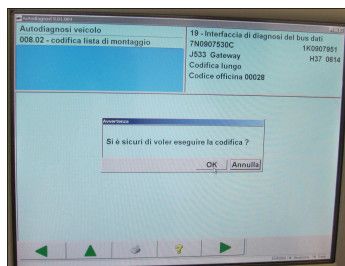

Confermare la codifica, il sistema darà l'ok di avvenuta codifica.