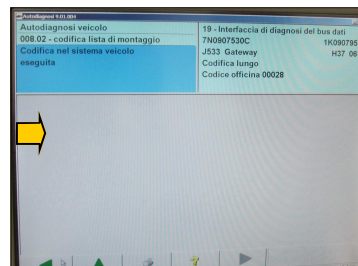

Confermare la codifica, il sistema darà l'ok di avvenuta codifica.