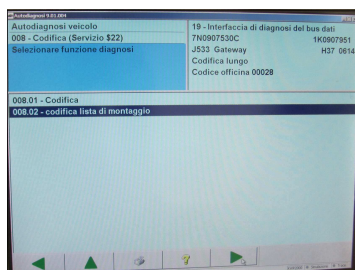

ATTIVAZIONE PROFILO BLUETOOTH rev 1.0 11

Il sistema in oggetto è studiato per dotare i veicoli VW di vivavoce bluetooth.

Per una corretta funzionalità è necessario abilitare la funzione TELEFONO sulla centralina del veicolo usando il VAS.
Seguire i passi sotto descritti:

Collegare il computer diagnosi VAS alla presa OBD del veicolo.

Selezionare la voce **Autodiagnosi**.

Selezionare indirizzo 19 quindi alla schermata successiva il profilo 008.

Nel profilo 008 selezionare codifica lista montaggio quindi indirizzo 77 TELEFONO.