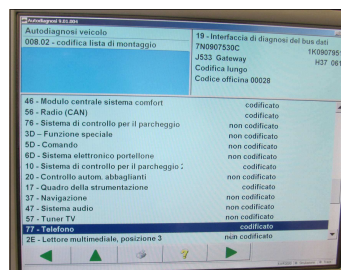

ATTIVAZIONE PROFILO BLUETOOTH rev 1.0 11

Il sistema in oggetto è studiato per dotare i veicoli VW di vivavoce bluetooth.

Per una corretta funzionalità è necessario abilitare la funzione TELEFONO sulla centralina del veicolo usando il VAS.
Seguire i passi sotto descritti:

Collegare il computer diagnosi VAS alla presa OBD del veicolo.

Selezionare la voce **Autodiagnosi**.

Selezionare indirizzo 19 quindi alla schermata successiva il profilo 008.

Nel profilo 008 selezionare codifica lista montaggio quindi indirizzo 77 TELEFONO.