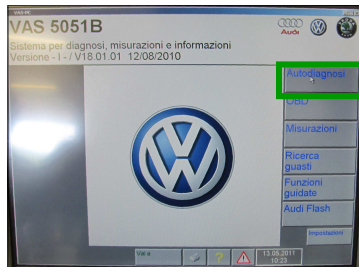

ATTIVAZIONE PROFILO BLUETOOTH rev 1.0 11

Il sistema in oggetto è studiato per dotare i veicoli VW di vivavoce bluetooth.

Per una corretta funzionalità è necessario abilitare la funzione TELEFONO sulla centralina del veicolo usando il VAS.
Seguire i passi sotto descritti:

Collegare il computer diagnosi VAS alla presa OBD del veicolo.

Selezionare la voce **Autodiagnosi**.