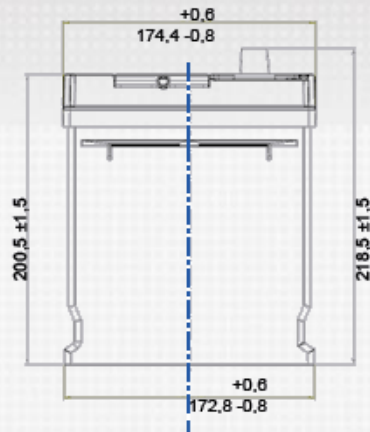

Per maggiori informazioni visita il sito www.varta-automotive.com

INFORMAZIONI PER GLI ORDINI

Codice precedente:	812 071 000
Codice VARTA:	812 071 000 B91 2
Codice breve:	LFS 75
Codice a barre:	4016987141083
Confezione:	1
Quantità per bancale:	36

INFORMAZIONI TECNICHE

Tensione [V]:	12	Altezza [mm]:	225
Batteria-Capacità [Ah]:	75	Fissaggio base:	B01
Capacità batteria 5h [Ah]:	60	Polarità:	1
Corrente prova a freddo, EN [A]:	600	Tipo di terminali:	1
Marine Cranking Amps (SAE) @ 0°C:	750	Dimensioni scatola batteria:	EG4
Lunghezza [mm]:	260	Peso batteria carica:	17,220
Larghezza [mm]:	175		