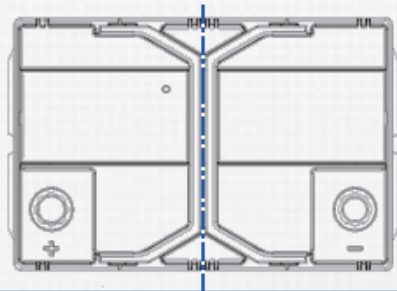

Per maggiori informazioni visita il sito www.varta-automotive.com

INFORMAZIONI PER GLI ORDINI

Codice precedente:	812 071 000
Codice VARTA:	812 071 000 B91 2
Codice breve:	LFS 75
Codice a barre:	4016987141083
Confezione:	1
Quantità per bancale:	36

INFORMAZIONI TECNICHE

Tensione [V]:	12	Altezza [mm]:	225
Batteria-Capacità [Ah]:	75	Fissaggio base:	B01
Capacità batteria 5h [Ah]:	60	Polarità:	1
Corrente prova a freddo, EN [A]:	600	Tipo di terminali:	1
Marine Cranking Amps (SAE) @ 0°C:	750	Dimensioni scatola batteria:	EG4
Lunghezza [mm]:	260	Peso batteria carica:	17,220
Larghezza [mm]:	175		