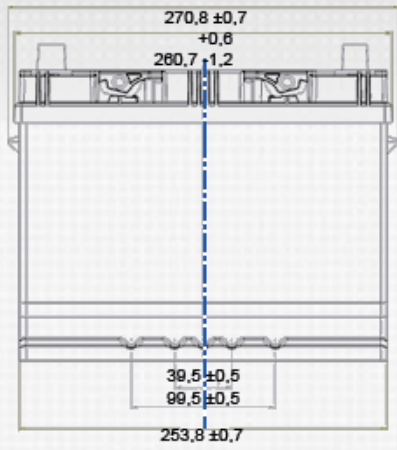

INFORMAZIONI TECNICHE

Tensione [V]:	12	Altezza [mm]:	225
Batteria-Capacità [Ah]:	75	Fissaggio base:	B01
Capacità batteria 5h [Ah]:	60	Polarità:	1
Corrente prova a freddo, EN [A]:	600	Tipo di terminali:	1
Marine Cranking Amps (SAE) @ 0°C:	750	Dimensioni scatola batteria:	EG4
Lunghezza [mm]:	260	Peso batteria carica:	17,220
Larghezza [mm]:	175		