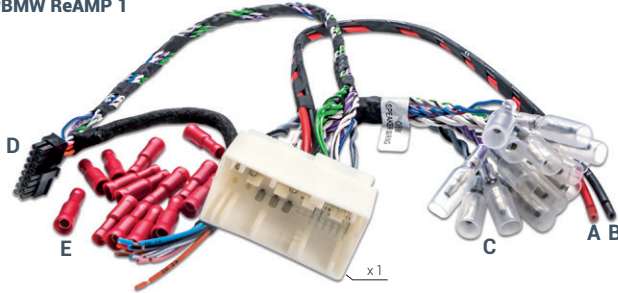

APBMW ReAMP 1

■ تثبيت قاطع الدائرة / Фабричен монтаж / 工廠切割安裝 / 斷流器安裝 / Montaža u tvorničkom otvoru / Montáž do výřezu z výroby / Fabriksudskæringsmontering / Factory cut-out kiinnitysajrjestelmä / Factory cut-out mounting / Tehase väljalõikega paigaldamine / Factory cut-out kiinnitys / Decoupage et montage en usine / Montage der vom Werk gefertigten Ausschnitte / Εργοστασιακή τοποθέτηση / תבנית לחיתוך / Beszerelés gyárilag kialakított helyre / Pemasangan potongan pabrik / Montaggio in predisposizione / 出荷時カットアウトマウント / 공장에 설치 / Uzstādīšana rūpnieciski iegriestā vietā / Gamyklinio išjungiklio montavimas / Montering i originalplassering / تعبیه برش خوری کارخانه / Montaż w otworach fabrycznych / Montagem na fábrica / Instalarea de profil din fabrica / Монтаж по заводскому профилю / Montáž do výřezu z výroby / Namestitev s tovarniškim izrezom / Recorte en fábrica / Fabriksutskuren montering / 工場から取り出し / Fabrika kesigine montaj