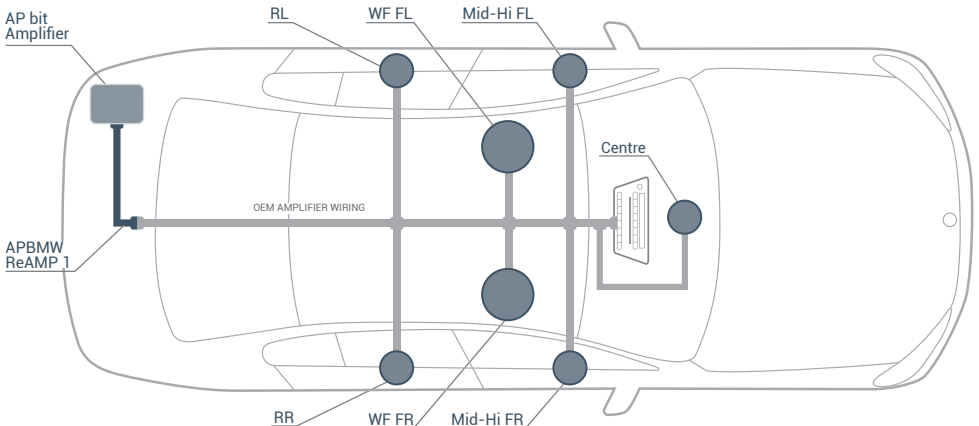

APBMW ReAMP 1

■ تثبيت قاطع الدائرة / Фабричен монтаж / 工廠切割安裝 / 斷流器安裝 / Montaža u tvorničkom otvoru / Montáž do výřezu z výroby / Fabriksudskæringsmontering / Factory cut-out kiinnitysajrjestelmä / Factory cut-out mounting / Tehase väljalõikega paigaldamine / Factory cut-out kiinnitys / Decoupage et montage en usine / Montage der vom Werk gefertigten Ausschnitte / Εργοστασιακή τοποθέτηση / תבנית לחיתוך / Beszerelés gyárilag kialakított helyre / Pemasangan potongan pabrik / Montaggio in predisposizione / 出荷時カットアウトマウント / 공장에 설치 / Uzstādīšana rūpnieciski iegriestā vietā / Gamyklinio išjungiklio montavimas / Montering i originalplassering / تعبیه برش خوری کارخانه / Montaż w otworach fabrycznych / Montagem na fábrica / Instalarea de profil din fabrica / Монтаж по заводскому профилю / Montáž do výřezu z výroby / Namestitev s tovarniškim izrezom / Recorte en fábrica / Fabriksutskuren montering / 工場から取り出し / Fabrika kesigine montaj