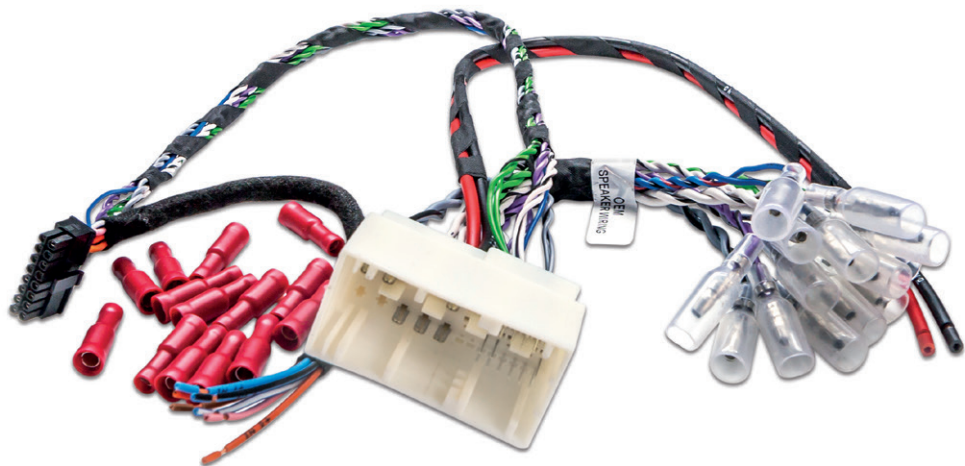

audison

ideato,
progettato,
ingegnerizzato
in Italia

1 prima