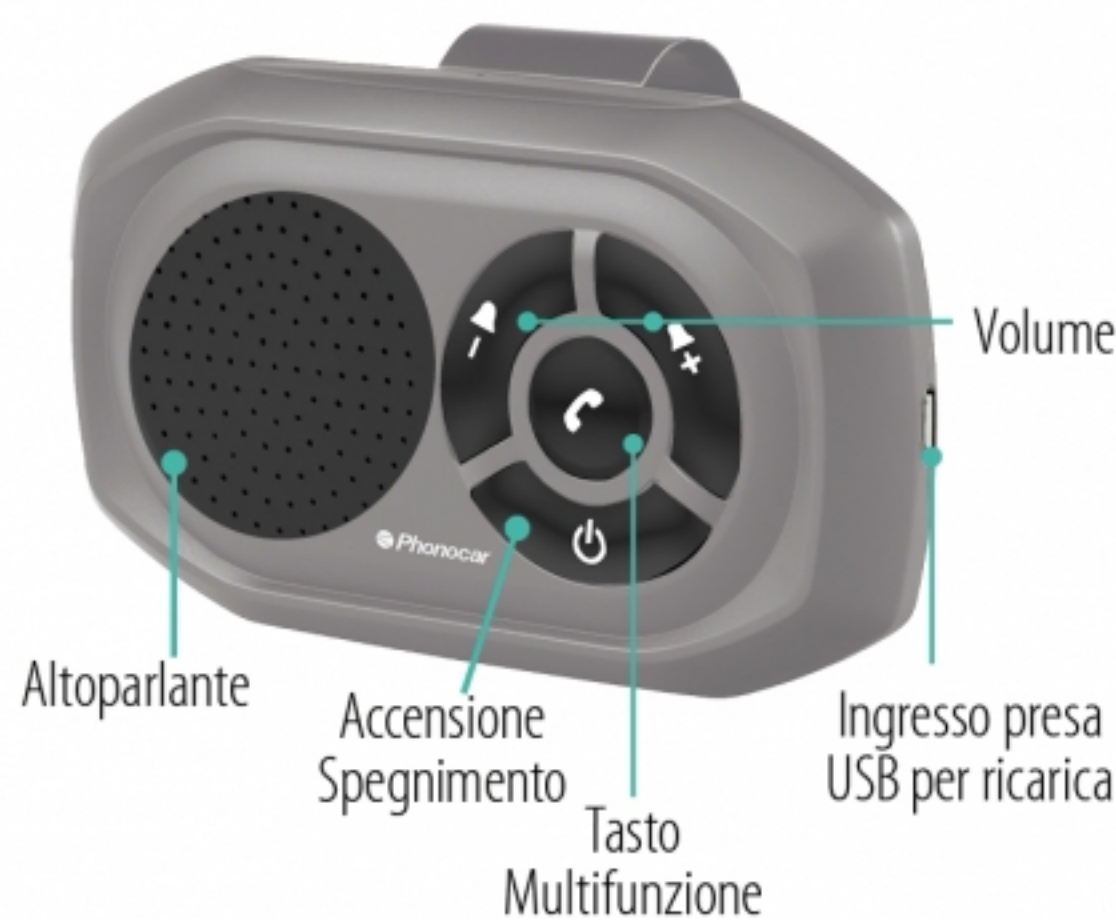

# KIT VIVAVOCE BLUETOOTH PORTATILE con CLIP per ALETTA PARASOLE

Il Vivavoce Bluetooth portatile 06856 si fissa all'aletta parasole con la comoda clip metallica che garantisce una presa sicura e resistente.

## 2 FUNZIONI PER SMARTPHONE:

- VIVAVOCE permette di rispondere alle chiamate in completa sicurezza.
- A2DP permette di ascoltare i file audio in modo immediato, senza ricorrere all'uso di cavi.

È possibile accoppiare 2 smartphone al kit:

- CONNESSIONE AUTOMATICA si connette automaticamente all'ultimo smartphone utilizzato.
- CONNESSIONE MANUALE permette di gestire le connessioni fra il kit e gli smartphone.

## CONNESSIONE ALLO SMARTPHONE

VIVAVOCE  CHIAMATE  CONNESSIONE AUTOMATICA	A2DP  MUSICA  CONNESSIONE MANUALE
--	---