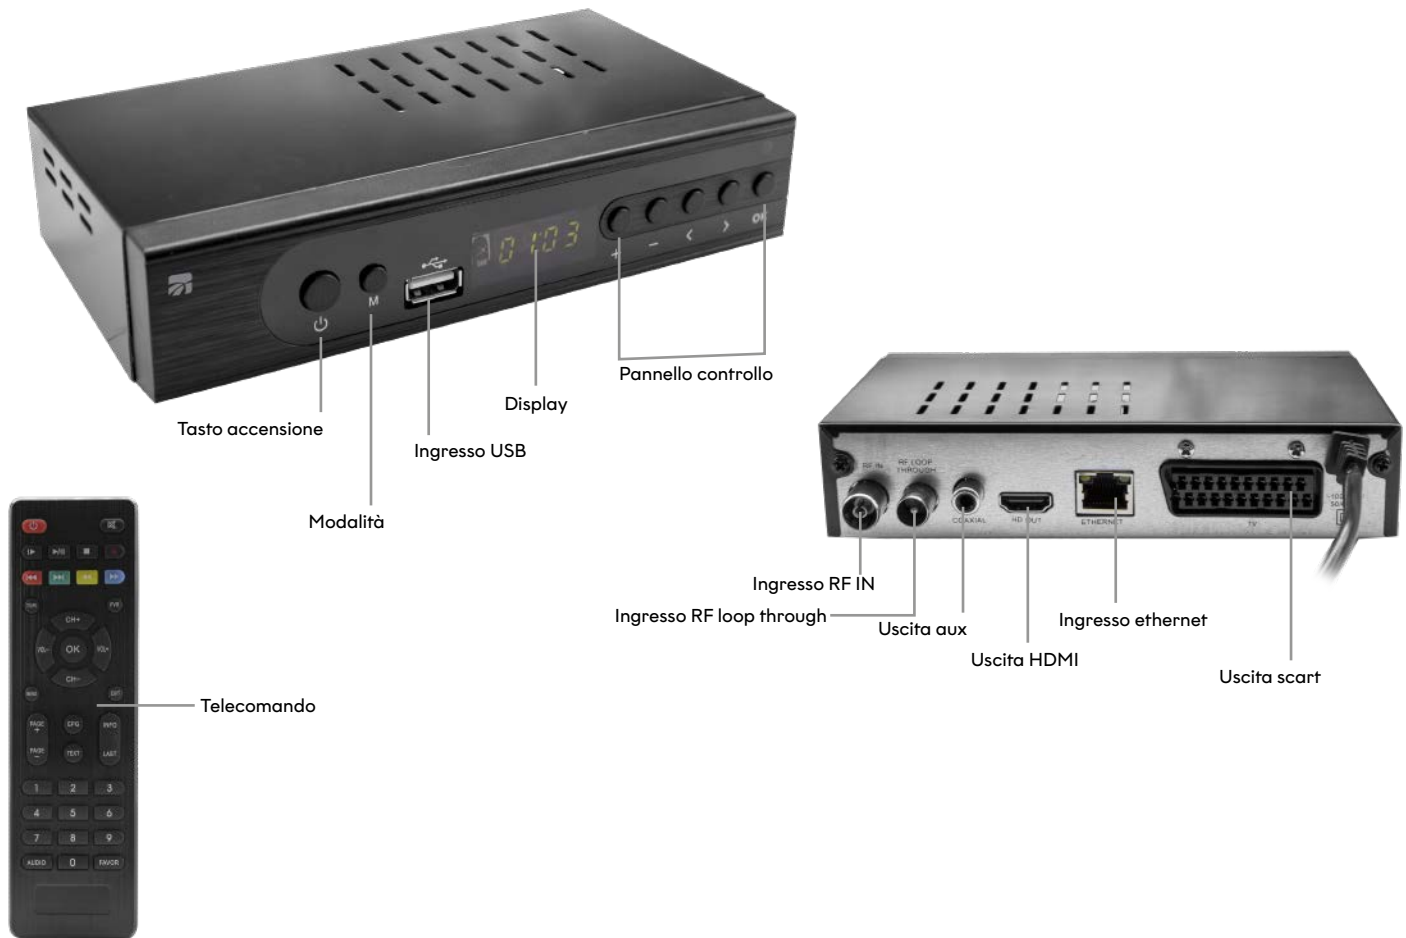

Xtreme®

COD: 23001

EAN: 8022804230010

SATURN DECODER DIGITALE

Aumenta la prestazione della tua TV.

Saturn è un decoder digitale terrestre che dà accesso alla programmazione televisiva gratuita. Con menù semplici e intuitivi consentono la scansione automatica dei canali

FUNZIONI SELEZIONATE

Risoluzione: Supporta la risoluzione di uscita HDMI fino a 1080p.

Ricezione: supporta la nuova tecnologia di ricezione DVB-T2 H.265-HEVC 10 bit e questo garantisce ottime prestazioni.

Media player e collegamento rete: la funzione aggiuntiva ti consente di goderti i media dai dispositivi di archiviazione USB. Film, musica e molti altri media pronti per essere riprodotti. Supporta IPTV e collegamento rete.

CONTROLLI/PULSANTI**SPECIFICHE TECNICHE****DECODER DIGITALE****Ingressi**ingressi RF IN - RF loop through / Uscita HDMI -
Ethernet, Aux, scart e USB**Risoluzione
Compatibilità
Supporta**Fino a 1080p
TV
H.265 - H.265