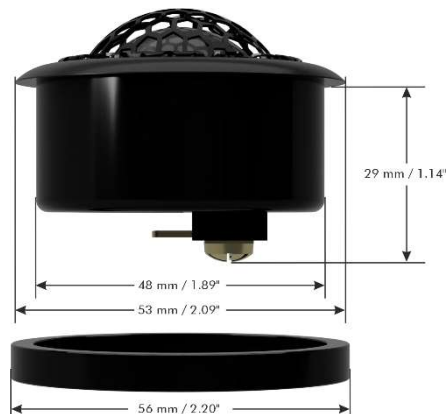

#### Features

- 28 mm Hochtöner mit hoher Klangqualität
- Feinbeschichtete Seidenkalotte
- Eloxiertes Aluminium-Koppelvolumen
- Ventilierter Neodym-Antrieb
- Vergoldete Schraubanschlüsse
- GZ-Design Befestigungs-Ring und Hexagon-Schutzgitter
- Zur Verwendung im Aktivbetrieb